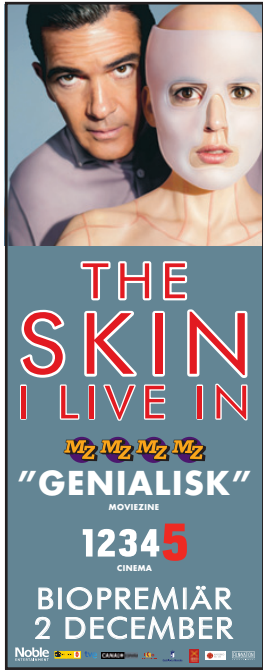

1x88 (34x88)

1x65 (34x64)

1x43 (34x43)

3x20 (106x20)

2x20 (70x20)

2x43 (70x43)

25x30

7x65 (250x65)

80x110

EL DESEO presenterar en film av **ALMODÓVAR**

12345
 "THE SKIN I LIVE IN
 ÄR ETT MÄSTERVERK,
 ALMODÓVAR ÄR ETT
 FULLBLODSGENI"
 CINEMA

Mz Mz Mz Mz
 "GENIALISK"
 MOVIEZINE

"PEDRO ALMODÓVAR HAR
 SKAPAT ETT MÄSTERVERK."
 COLEY SMITH